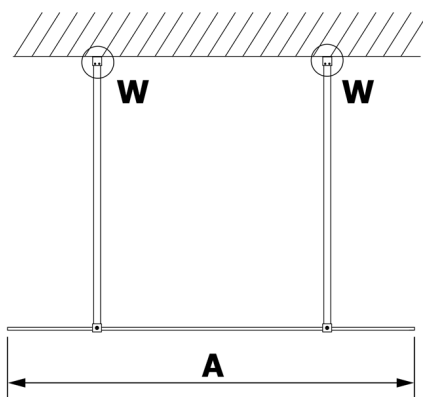

VARIO GOLD jednodielna sprchová zástena do priestoru, dymové sklo, 800 mm

Objednací kód: GX1380GX2216

Rozmery

Šírka: 800 mm

Výška: 2000 mm

Vlastnosti

Záruka: 3 roky

Technický list

MODEL	A
GX1370	679
GX1380	779
GX1390	879
GX1310	979
GX1311	1079
GX1312	1179
GX1313	1279
GX1314	1379