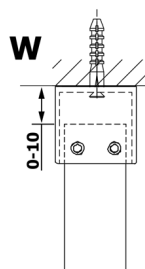

VARIO GOLD jednodielna sprchová zástena do priestoru, dymové sklo, 800 mm

Objednací kód: GX1380GX2216

Rozmery

Šírka: 800 mm

Výška: 2000 mm

Vlastnosti

Záruka: 3 roky

Technický list

MODEL	A
GX1370	679
GX1380	779
GX1390	879
GX1310	979
GX1311	1079
GX1312	1179
GX1313	1279
GX1314	1379