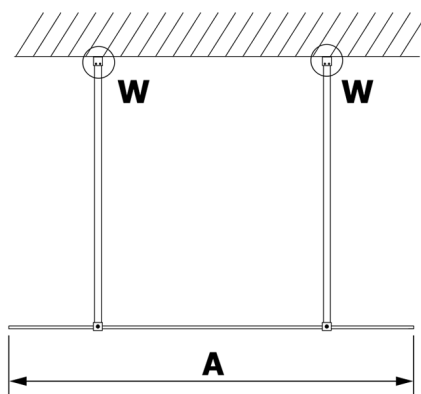

VARIO GOLD jednodielna sprchová zástena do priestoru, číre sklo, 1400 mm

Objednací kód: GX1214GX2216

Rozmery

Šírka: 1400 mm

Výška: 2000 mm

Vlastnosti

Záruka: 3 roky

Technický list

MODEL	A
GX1270	679
GX1280	779
GX1290	879
GX1210	979
GX1211	1079
GX1212	1179
GX1213	1279
GX1214	1379