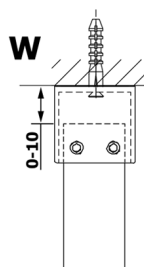

VARIO GOLD jednodielna sprchová zástena do priestoru, číre sklo, 1400 mm

Objednací kód: GX1214GX2216

Rozmery

Šírka: 1400 mm

Výška: 2000 mm

Vlastnosti

Záruka: 3 roky

Technický list

MODEL	A
GX1270	679
GX1280	779
GX1290	879
GX1210	979
GX1211	1079
GX1212	1179
GX1213	1279
GX1214	1379