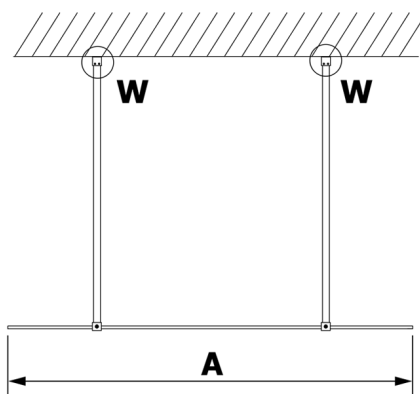

VARIO GOLD jednodielna sprchová zástena do priestoru, číre sklo, 1400 mm

Objednací kód: GX1214GX2216

Rozmery

Šírka: 1400 mm

Výška: 2000 mm

Vlastnosti

Záruka: 3 roky

Technický list

MODEL	A
GX1270	679
GX1280	779
GX1290	879
GX1210	979
GX1211	1079
GX1212	1179
GX1213	1279
GX1214	1379