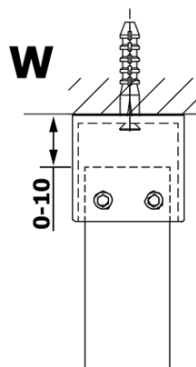

**VARIO GOLD jednodielna sprchová zástena do priestoru,
číre sklo, 1300 mm**

Objednací kód: GX1213GX2216

Základné informácie

Značka: Gelco
Séria: VARIO

Rozmery

Šírka: 1300 mm
Výška: 2000 mm

Vlastnosti

Farba profilu: Zlatá
Tvar: Jednostenná Walk
Typ výplne: Číre sklo
Úprava skla: Coated glass
Hrúbka skla: 8 mm
Hmotnosť / ks: 71.0 kg
Balenie: 3 ks
Záruka: 3 roky

Technický list

MODEL	A
GX1270	679
GX1280	779
GX1290	879
GX1210	979
GX1211	1079
GX1212	1179
GX1213	1279
GX1214	1379