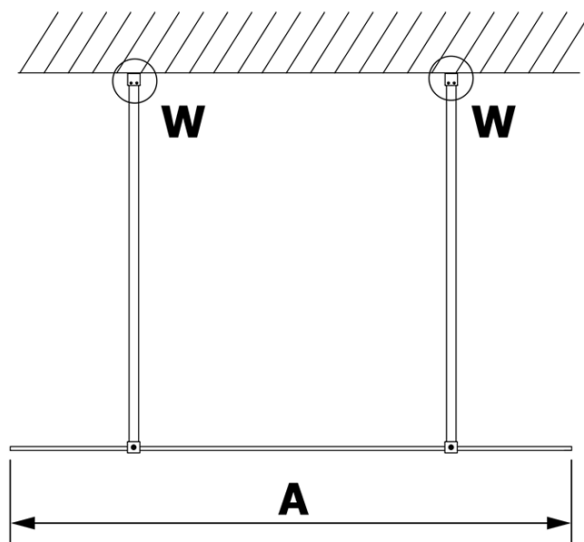

**VARIO GOLD jednodielna sprchová zástena do priestoru,
číre sklo, 1300 mm**

Objednací kód: GX1213GX2216

Základné informácie

Značka: Gelco
Séria: VARIO

Rozmery

Šírka: 1300 mm
Výška: 2000 mm

Vlastnosti

Farba profilu: Zlatá
Tvar: Jednostenná Walk
Typ výplne: Číre sklo
Úprava skla: Coated glass
Hrúbka skla: 8 mm
Hmotnosť / ks: 71.0 kg
Balenie: 3 ks
Záruka: 3 roky

Technický list

MODEL	A
GX1270	679
GX1280	779
GX1290	879
GX1210	979
GX1211	1079
GX1212	1179
GX1213	1279
GX1214	1379