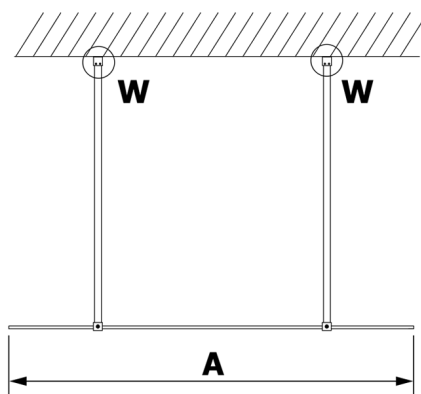

VARIO GOLD jednodielna sprchová zástena do priestoru, číre sklo, 1300 mm

Objednací kód: GX1213GX2216

Rozmery

Šírka: 1300 mm
Výška: 2000 mm

Vlastnosti

Záruka: 3 roky

Technický list

MODEL	A
GX1270	679
GX1280	779
GX1290	879
GX1210	979
GX1211	1079
GX1212	1179
GX1213	1279
GX1214	1379