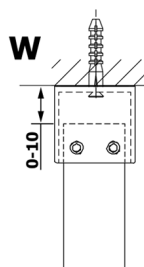

VARIO GOLD jednodielna sprchová zástena do priestoru, číre sklo, 1300 mm

Objednací kód: GX1213GX2216

Rozmery

Šírka: 1300 mm
Výška: 2000 mm

Vlastnosti

Záruka: 3 roky

Technický list

MODEL	A
GX1270	679
GX1280	779
GX1290	879
GX1210	979
GX1211	1079
GX1212	1179
GX1213	1279
GX1214	1379