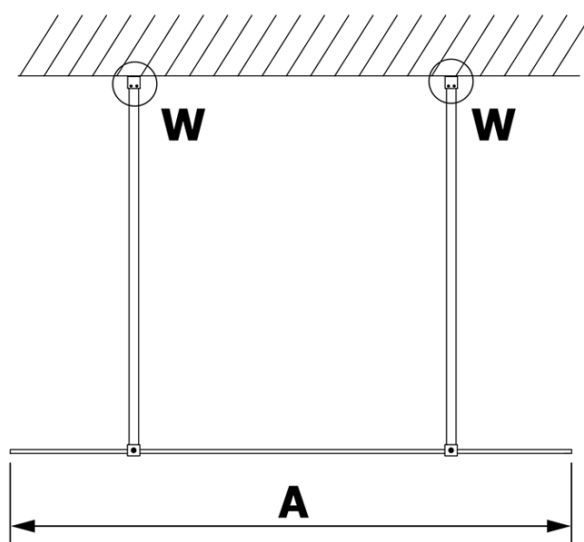

**VARIO GOLD jednodielna sprchová zástena do priestoru,
číre sklo, 1200 mm**

Objednací kód: GX1212GX2216

Základné informácie

Značka: Gelco
Séria: VARIO

Rozmery

Šírka: 1200 mm
Výška: 2000 mm

Vlastnosti

Farba profilu: Zlatá
Tvar: Jednostenná Walk
Typ výplne: Číre sklo
Úprava skla: Coated glass
Hrúbka skla: 8 mm
Hmotnosť / ks: 66.0 kg
Balenie: 3 ks
Záruka: 3 roky

Technický list

MODEL	A
GX1270	679
GX1280	779
GX1290	879
GX1210	979
GX1211	1079
GX1212	1179
GX1213	1279
GX1214	1379