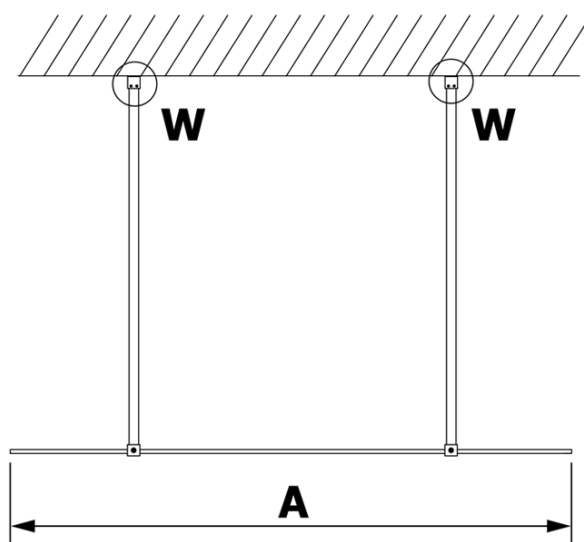

**VARIO GOLD jednodielna sprchová zástena do priestoru,  
číre sklo, 1200 mm**

**Objednací kód:** GX1212GX2216

**Základné informácie**

**Značka:** Gelco  
**Séria:** VARIO

**Rozmery**

**Šírka:** 1200 mm  
**Výška:** 2000 mm

**Vlastnosti**

**Farba profilu:** Zlatá  
**Tvar:** Jednostenná Walk  
**Typ výplne:** Číre sklo  
**Úprava skla:** Coated glass  
**Hrúbka skla:** 8 mm  
**Hmotnosť / ks:** 66.0 kg  
**Balenie:** 3 ks  
**Záruka:** 3 roky

## Technický list

MODEL	A
GX1270	679
GX1280	779
GX1290	879
GX1210	979
GX1211	1079
GX1212	1179
GX1213	1279
GX1214	1379