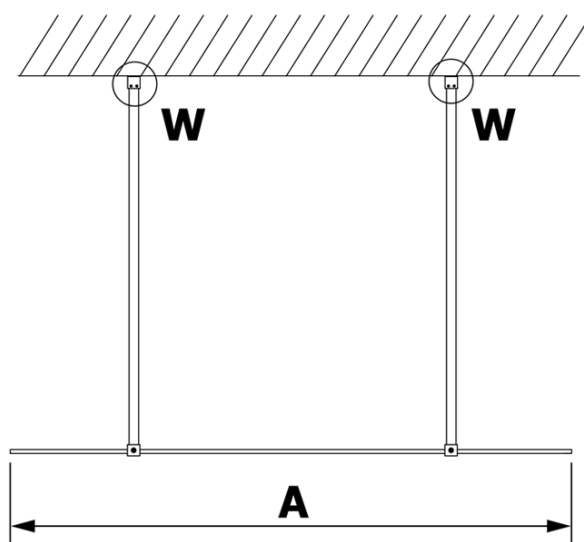

**VARIO GOLD jednodielna sprchová zástena do priestoru,
číre sklo, 1100 mm**

Objednací kód: GX1211GX2216

Základné informácie

Značka: Gelco
Séria: VARIO

Rozmery

Šírka: 1100 mm
Výška: 2000 mm

Vlastnosti

Farba profilu: Zlatá
Tvar: Jednostenná Walk
Typ výplne: Číre sklo
Úprava skla: Coated glass
Hrúbka skla: 8 mm
Hmotnosť / ks: 58.0 kg
Balenie: 3 ks
Záruka: 3 roky

Technický list

MODEL	A
GX1270	679
GX1280	779
GX1290	879
GX1210	979
GX1211	1079
GX1212	1179
GX1213	1279
GX1214	1379