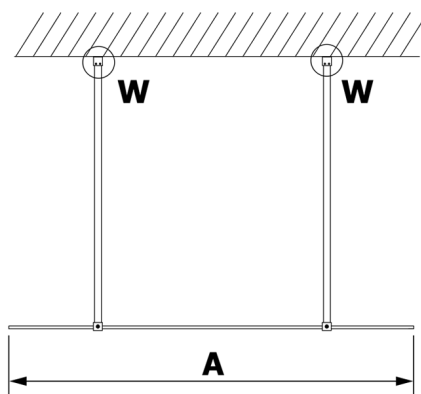

VARIO GOLD jednodielná sprchová zástena do priestoru, číre sklo, 1100 mm

Objednací kód: GX1211GX2216

Rozmery

Šírka: 1100 mm

Výška: 2000 mm

Vlastnosti

Záruka: 3 roky

Technický list

MODEL	A
GX1270	679
GX1280	779
GX1290	879
GX1210	979
GX1211	1079
GX1212	1179
GX1213	1279
GX1214	1379