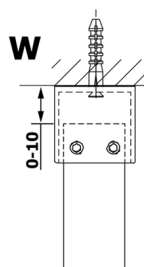

VARIO GOLD jednodielná sprchová zástena do priestoru, číre sklo, 1100 mm

Objednací kód: GX1211GX2216

Rozmery

Šírka: 1100 mm

Výška: 2000 mm

Vlastnosti

Záruka: 3 roky

Technický list

MODEL	A
GX1270	679
GX1280	779
GX1290	879
GX1210	979
GX1211	1079
GX1212	1179
GX1213	1279
GX1214	1379