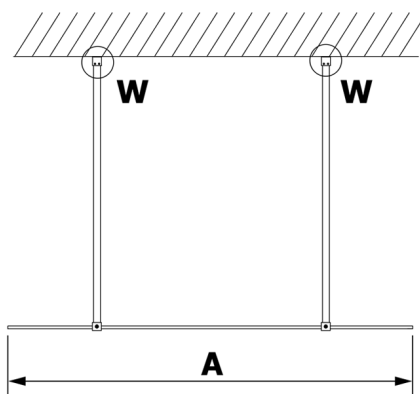

VARIO GOLD jednodielna sprchová zástena do priestoru, číre sklo, 1000 mm

Objednací kód: GX1210GX2216

Rozmery

Šírka: 1000 mm

Výška: 2000 mm

Vlastnosti

Záruka: 3 roky

Technický list

MODEL	A
GX1270	679
GX1280	779
GX1290	879
GX1210	979
GX1211	1079
GX1212	1179
GX1213	1279
GX1214	1379