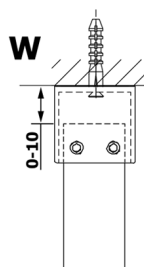

VARIO GOLD jednodielna sprchová zástena do priestoru, číre sklo, 1000 mm

Objednací kód: GX1210GX2216

Rozmery

Šírka: 1000 mm

Výška: 2000 mm

Vlastnosti

Záruka: 3 roky

Technický list

MODEL	A
GX1270	679
GX1280	779
GX1290	879
GX1210	979
GX1211	1079
GX1212	1179
GX1213	1279
GX1214	1379