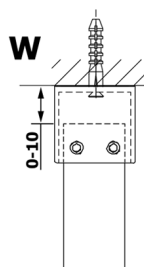

VARIO GOLD jednodielna sprchová zástena do priestoru, číre sklo, 900 mm

Objednací kód: GX1290GX2216

Rozmery

Šírka: 900 mm

Výška: 2000 mm

Vlastnosti

Záruka: 3 roky

Technický list

| MODEL | A |
|--------|------|
| GX1270 | 679 |
| GX1280 | 779 |
| GX1290 | 879 |
| GX1210 | 979 |
| GX1211 | 1079 |
| GX1212 | 1179 |
| GX1213 | 1279 |
| GX1214 | 1379 |