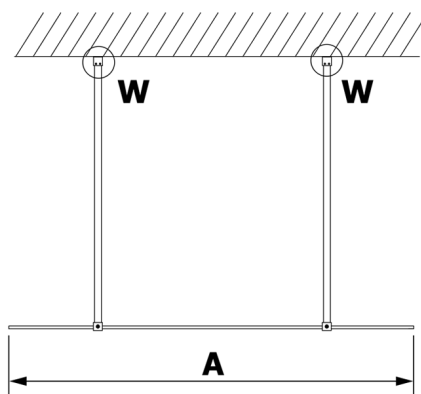

VARIO GOLD jednodielna sprchová zástena do priestoru, číre sklo, 900 mm

Objednací kód: GX1290GX2216

Rozmery

Šírka: 900 mm

Výška: 2000 mm

Vlastnosti

Záruka: 3 roky

Technický list

| MODEL | A |
|--------|------|
| GX1270 | 679 |
| GX1280 | 779 |
| GX1290 | 879 |
| GX1210 | 979 |
| GX1211 | 1079 |
| GX1212 | 1179 |
| GX1213 | 1279 |
| GX1214 | 1379 |