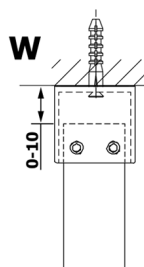

VARIO GOLD jednodielna sprchová zástena do priestoru, číre sklo, 800 mm

Objednací kód: GX1280GX2216

Rozmery

Šírka: 800 mm
Výška: 2000 mm

Vlastnosti

Záruka: 3 roky

Technický list

MODEL	A
GX1270	679
GX1280	779
GX1290	879
GX1210	979
GX1211	1079
GX1212	1179
GX1213	1279
GX1214	1379