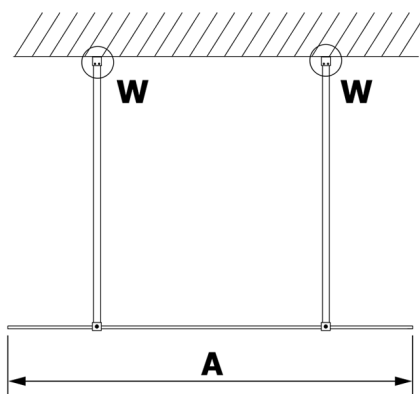

VARIO GOLD jednodielna sprchová zástena do priestoru, číre sklo, 800 mm

Objednací kód: GX1280GX2216

Rozmery

Šírka: 800 mm
Výška: 2000 mm

Vlastnosti

Záruka: 3 roky

Technický list

MODEL	A
GX1270	679
GX1280	779
GX1290	879
GX1210	979
GX1211	1079
GX1212	1179
GX1213	1279
GX1214	1379