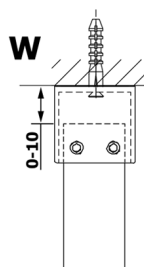

VARIO GOLD jednodielna sprchová zástena do priestoru, číre sklo, 800 mm

Objednací kód: GX1280GX2216

Rozmery

Šírka: 800 mm

Výška: 2000 mm

Vlastnosti

Záruka: 3 roky

Technický list

MODEL	A
GX1270	679
GX1280	779
GX1290	879
GX1210	979
GX1211	1079
GX1212	1179
GX1213	1279
GX1214	1379