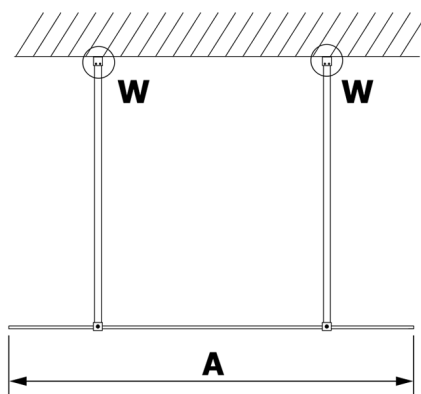

VARIO GOLD jednodielna sprchová zástena do priestoru, číre sklo, 800 mm

Objednací kód: GX1280GX2216

Rozmery

Šírka: 800 mm

Výška: 2000 mm

Vlastnosti

Záruka: 3 roky

Technický list

MODEL	A
GX1270	679
GX1280	779
GX1290	879
GX1210	979
GX1211	1079
GX1212	1179
GX1213	1279
GX1214	1379