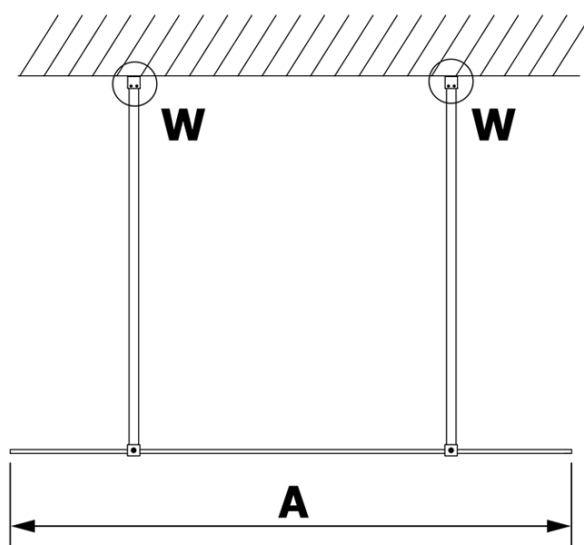

**VARIO GOLD jednodielna sprchová zástena do priestoru,  
číre sklo, 700 mm**

**Objednací kód:** GX1270GX2216

**Základné informácie**

**Značka:** Gelco  
**Séria:** VARIO

**Rozmery**

**Šírka:** 700 mm  
**Výška:** 2000 mm

**Vlastnosti**

**Farba profilu:** Zlatá  
**Tvar:** Jednostenná Walk  
**Typ výplne:** Číre sklo  
**Úprava skla:** Coated glass  
**Hrúbka skla:** 8 mm  
**Hmotnosť / ks:** 32.0 kg  
**Balenie:** 3 ks  
**Záruka:** 3 roky

## Technický list

MODEL	A
GX1270	679
GX1280	779
GX1290	879
GX1210	979
GX1211	1079
GX1212	1179
GX1213	1279
GX1214	1379