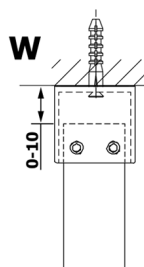

VARIO GOLD jednodielna sprchová zástena do priestoru, číre sklo, 700 mm

Objednací kód: GX1270GX2216

Rozmery

Šírka: 700 mm
Výška: 2000 mm

Vlastnosti

Záruka: 3 roky

Technický list

MODEL	A
GX1270	679
GX1280	779
GX1290	879
GX1210	979
GX1211	1079
GX1212	1179
GX1213	1279
GX1214	1379