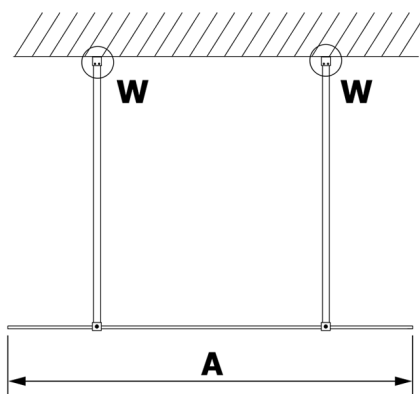

VARIO GOLD jednodielna sprchová zástena do priestoru, číre sklo, 700 mm

Objednací kód: GX1270GX2216

Rozmery

Šírka: 700 mm
Výška: 2000 mm

Vlastnosti

Záruka: 3 roky

Technický list

MODEL	A
GX1270	679
GX1280	779
GX1290	879
GX1210	979
GX1211	1079
GX1212	1179
GX1213	1279
GX1214	1379