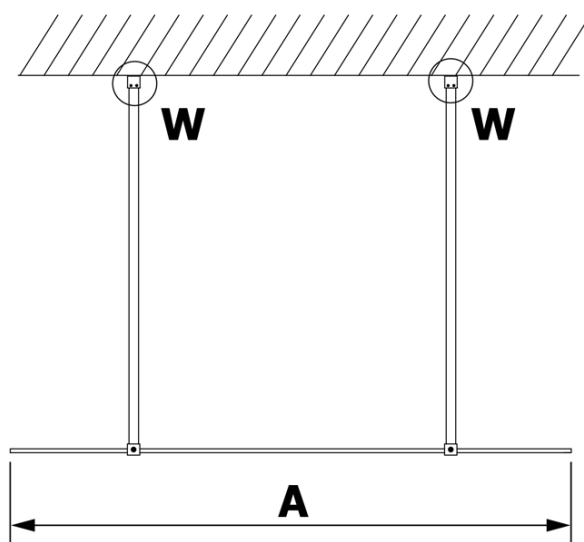

VARIO BLACK jednodielna sprchová zástena do priestoru, matné sklo, 1400 mm

Objednací kód: GX1414GX2214

Základné informácie

Značka: Gelco
Séria: VARIO

Rozmery

Šírka: 1400 mm
Výška: 2000 mm

Vlastnosti

Farba profilu: Čierna mat
Tvar: Jednostenná Walk
Typ výplne: Matné sklo
Úprava skla: Coated glass
Hrúbka skla: 8 mm
Hmotnosť / ks: 73.0 kg
Balenie: 3 ks
Záruka: 3 roky

Technický list

MODEL	A
GX1470	679
GX1480	779
GX1490	879
GX1410	979
GX1411	1079
GX1412	1179
GX1413	1279
GX1414	1379