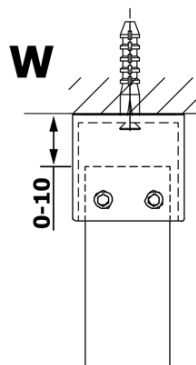

VARIO BLACK jednodielna sprchová zástena do priestoru, matné sklo, 1400 mm

Objednací kód: GX1414GX2214

Základné informácie

Značka: Gelco
Séria: VARIO

Rozmery

Šírka: 1400 mm
Výška: 2000 mm

Vlastnosti

Farba profilu: Čierna mat
Tvar: Jednostenná Walk
Typ výplne: Matné sklo
Úprava skla: Coated glass
Hrúbka skla: 8 mm
Hmotnosť / ks: 73.0 kg
Balenie: 3 ks
Záruka: 3 roky

Technický list

MODEL	A
GX1470	679
GX1480	779
GX1490	879
GX1410	979
GX1411	1079
GX1412	1179
GX1413	1279
GX1414	1379