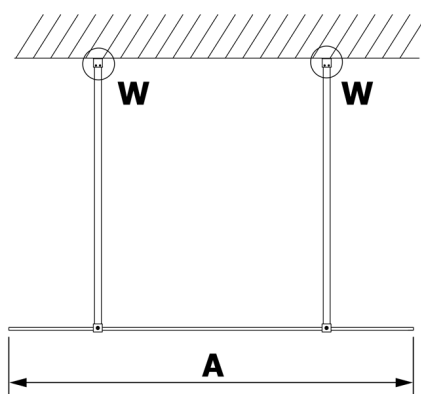

VARIO BLACK jednodielna sprchová zástena do priestoru, matné sklo, 1400 mm

Objednací kód: GX1414GX2214

Rozmery

Šírka: 1400 mm
Výška: 2000 mm

Vlastnosti

Záruka: 3 roky

Technický list

| MODEL | A |
|--------|------|
| GX1470 | 679 |
| GX1480 | 779 |
| GX1490 | 879 |
| GX1410 | 979 |
| GX1411 | 1079 |
| GX1412 | 1179 |
| GX1413 | 1279 |
| GX1414 | 1379 |