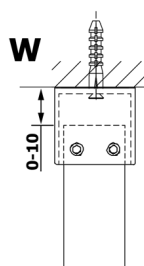

VARIO BLACK jednodielna sprchová zástena do priestoru, matné sklo, 1400 mm

Objednací kód: GX1414GX2214

Rozmery

Šírka: 1400 mm
Výška: 2000 mm

Vlastnosti

Záruka: 3 roky

Technický list

| MODEL | A |
|--------|------|
| GX1470 | 679 |
| GX1480 | 779 |
| GX1490 | 879 |
| GX1410 | 979 |
| GX1411 | 1079 |
| GX1412 | 1179 |
| GX1413 | 1279 |
| GX1414 | 1379 |