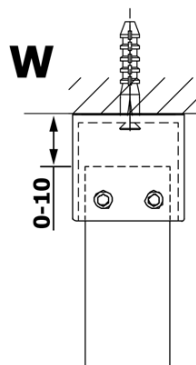

## Rozmery

Šírka: 1300 mm  
Výška: 2000 mm

## Vlastnosti

Farba profilu: Čierna mat  
Tvar: Jednostenná Walk  
Typ výplne: Matné sklo  
Úprava skla: Coated glass  
Hrúbka skla: 8 mm  
Hmotnosť / ks: 68.0 kg  
Balenie: 3 ks  
Záruka: 3 roky

### Technický list

MODEL	A
GX1470	679
GX1480	779
GX1490	879
GX1410	979
GX1411	1079
GX1412	1179
GX1413	1279
GX1414	1379