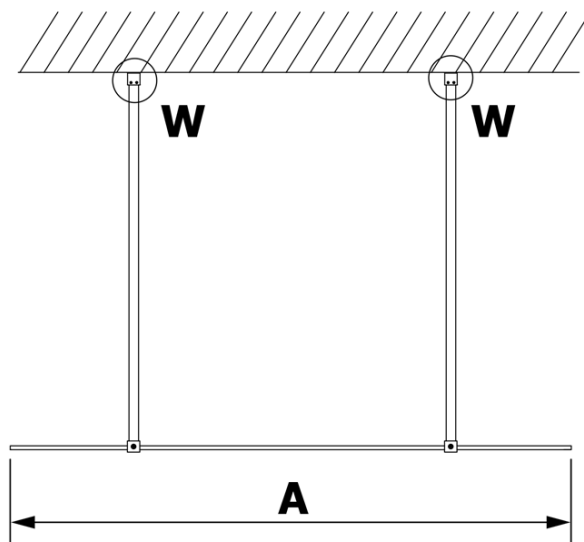

Technický list

MODEL	A
GX1470	679
GX1480	779
GX1490	879
GX1410	979
GX1411	1079
GX1412	1179
GX1413	1279
GX1414	1379