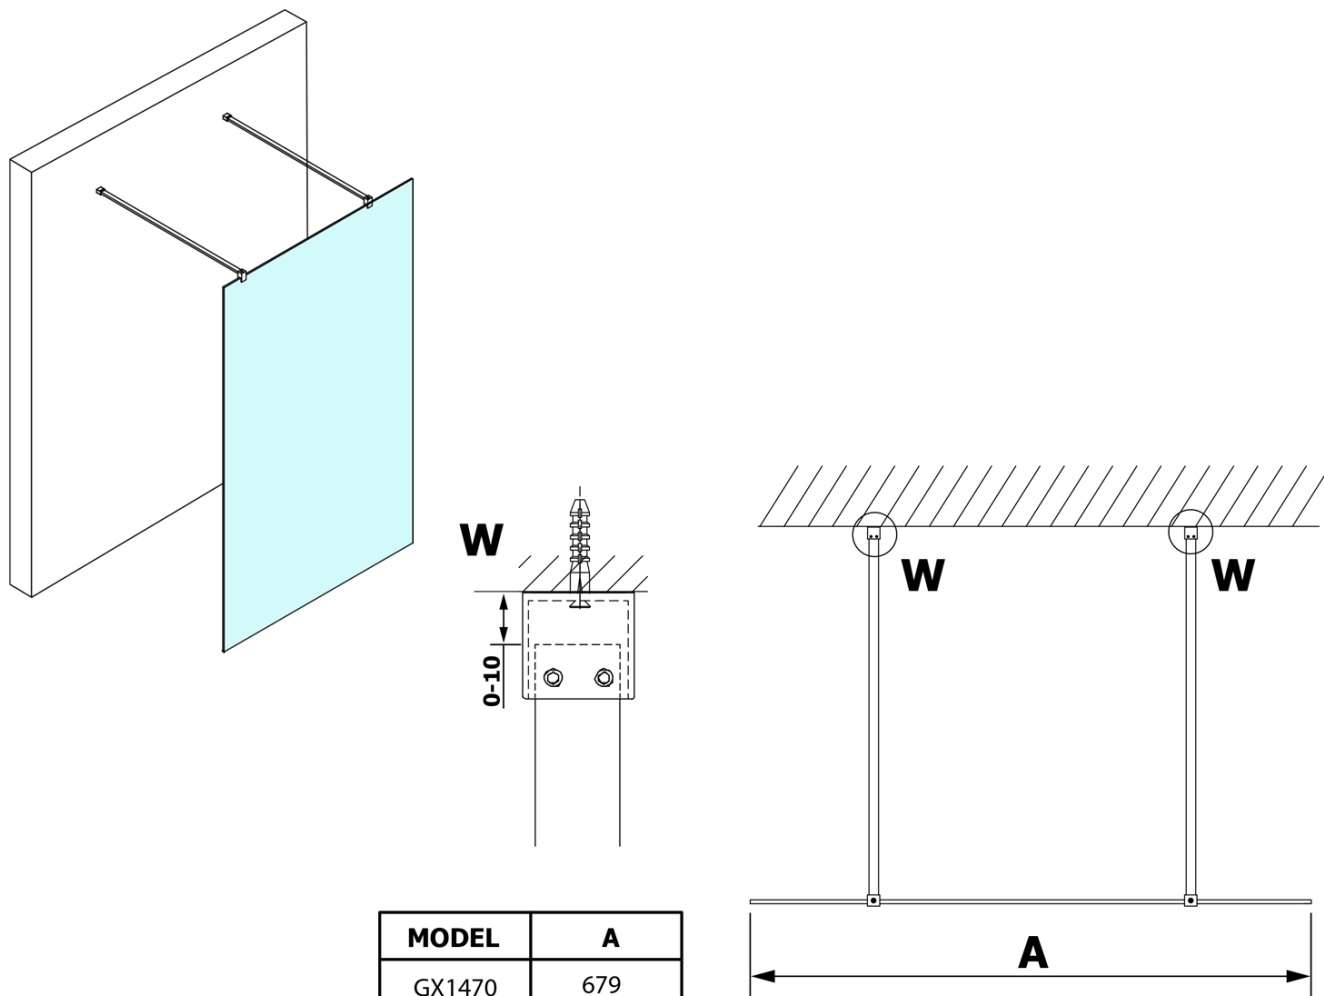

VARIO BLACK jednodielna sprchová zástena do priestoru, matné sklo, 1300 mm

Objednací kód: GX1413GX2214

Základné informácie

Značka: Gelco
Séria: VARIO

Rozmery

Šírka: 1300 mm
Výška: 2000 mm

Vlastnosti

Farba profilu: Čierna mat
Tvar: Jednostenná Walk
Typ výplne: Matné sklo
Úprava skla: Coated glass
Hrúbka skla: 8 mm
Hmotnosť / ks: 68.0 kg
Balenie: 3 ks
Záruka: 3 roky

Technický list

MODEL	A
GX1470	679
GX1480	779
GX1490	879
GX1410	979
GX1411	1079
GX1412	1179
GX1413	1279
GX1414	1379