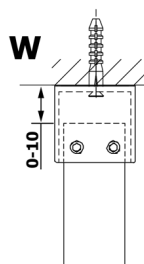

VARIO BLACK jednodielna sprchová zástena do priestoru, matné sklo, 1300 mm

Objednací kód: GX1413GX2214

Rozmery

Šírka: 1300 mm
Výška: 2000 mm

Vlastnosti

Záruka: 3 roky

Technický list

MODEL	A
GX1470	679
GX1480	779
GX1490	879
GX1410	979
GX1411	1079
GX1412	1179
GX1413	1279
GX1414	1379