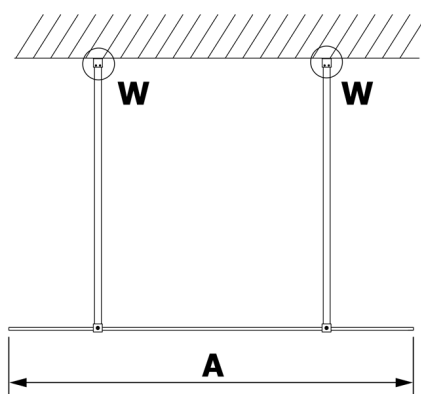

VARIO BLACK jednodielna sprchová zástena do priestoru, matné sklo, 1300 mm

Objednací kód: GX1413GX2214

Rozmery

Šírka: 1300 mm
Výška: 2000 mm

Vlastnosti

Záruka: 3 roky

Technický list

MODEL	A
GX1470	679
GX1480	779
GX1490	879
GX1410	979
GX1411	1079
GX1412	1179
GX1413	1279
GX1414	1379