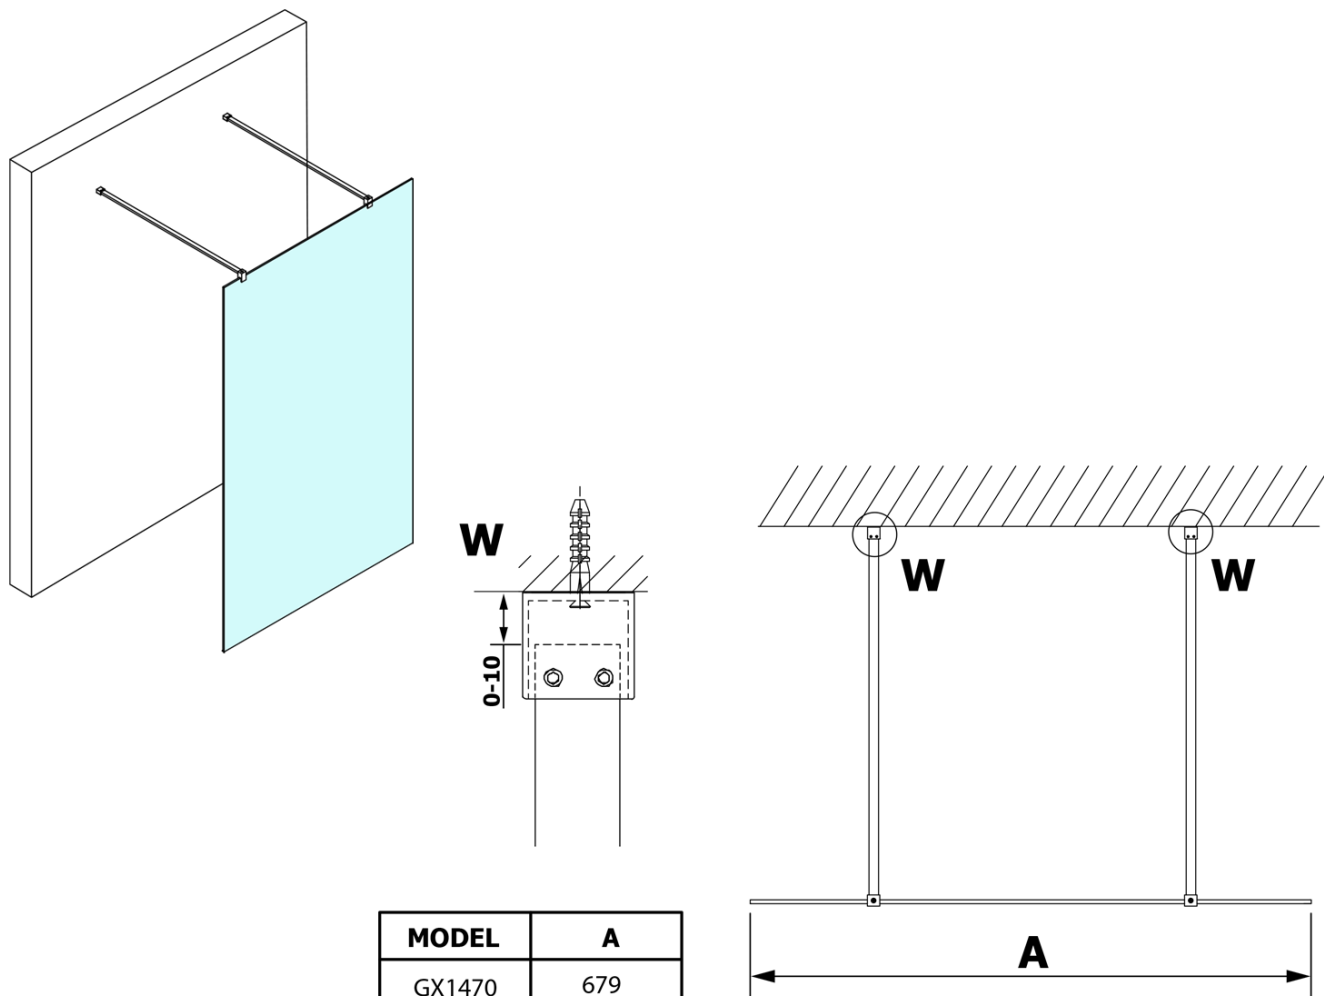

VARIO BLACK jednodielna sprchová zástena do priestoru, matné sklo, 1200 mm

Objednací kód: GX1412GX2214

Základné informácie

Značka: Gelco
Séria: VARIO

Rozmery

Šírka: 1200 mm
Výška: 2000 mm

Vlastnosti

Farba profilu: Čierna mat
Tvar: Jednostenná Walk
Typ výplne: Matné sklo
Úprava skla: Coated glass
Hrúbka skla: 8 mm
Hmotnosť / ks: 63.0 kg
Balenie: 3 ks
Záruka: 3 roky

Technický list

MODEL	A
GX1470	679
GX1480	779
GX1490	879
GX1410	979
GX1411	1079
GX1412	1179
GX1413	1279
GX1414	1379