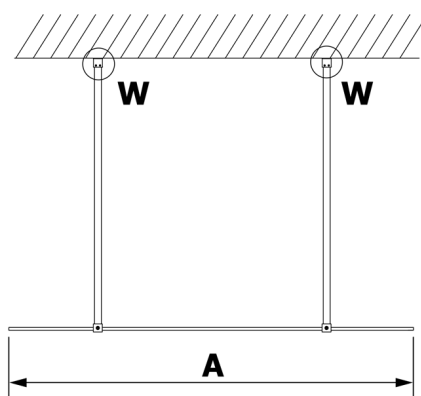

VARIO BLACK jednodielna sprchová zástena do priestoru, matné sklo, 1200 mm

Objednací kód: GX1412GX2214

Rozmery

Šírka: 1200 mm
Výška: 2000 mm

Vlastnosti

Záruka: 3 roky

Technický list

MODEL	A
GX1470	679
GX1480	779
GX1490	879
GX1410	979
GX1411	1079
GX1412	1179
GX1413	1279
GX1414	1379