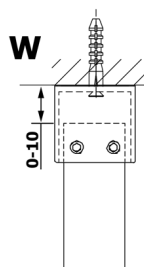

VARIO BLACK jednodielna sprchová zástena do priestoru, matné sklo, 1200 mm

Objednací kód: GX1412GX2214

Rozmery

Šírka: 1200 mm
Výška: 2000 mm

Vlastnosti

Záruka: 3 roky

Technický list

MODEL	A
GX1470	679
GX1480	779
GX1490	879
GX1410	979
GX1411	1079
GX1412	1179
GX1413	1279
GX1414	1379