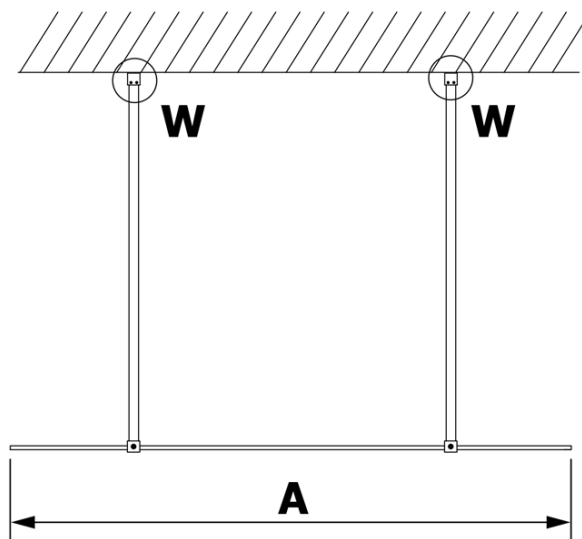

VARIO BLACK jednodielna sprchová zástena do priestoru, matné sklo, 1100 mm

Objednací kód: GX1411GX2214

Základné informácie

Značka: Gelco
Séria: VARIO

Rozmery

Šírka: 1100 mm
Výška: 2000 mm

Vlastnosti

Farba profilu: Čierna mat
Tvar: Jednostenná Walk
Typ výplne: Matné sklo
Úprava skla: Coated glass
Hrúbka skla: 8 mm
Hmotnosť / ks: 58.0 kg
Balenie: 3 ks
Záruka: 3 roky

Technický list

MODEL	A
GX1470	679
GX1480	779
GX1490	879
GX1410	979
GX1411	1079
GX1412	1179
GX1413	1279
GX1414	1379