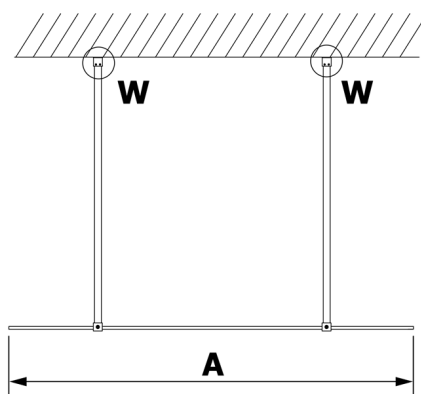

VARIO BLACK jednodielna sprchová zástena do priestoru, matné sklo, 1100 mm

Objednací kód: GX1411GX2214

Rozmery

Šírka: 1100 mm

Výška: 2000 mm

Vlastnosti

Záruka: 3 roky

Technický list

MODEL	A
GX1470	679
GX1480	779
GX1490	879
GX1410	979
GX1411	1079
GX1412	1179
GX1413	1279
GX1414	1379