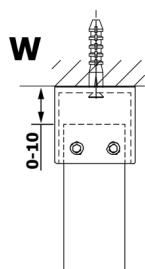

VARIO BLACK jednodielna sprchová zástena do priestoru, matné sklo, 1100 mm

Objednací kód: GX1411GX2214

Rozmery

Šírka: 1100 mm

Výška: 2000 mm

Vlastnosti

Záruka: 3 roky

Technický list

MODEL	A
GX1470	679
GX1480	779
GX1490	879
GX1410	979
GX1411	1079
GX1412	1179
GX1413	1279
GX1414	1379