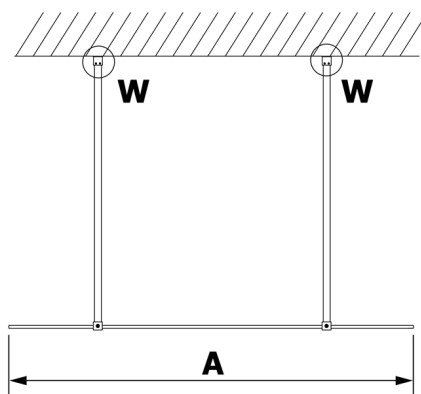

VARIO BLACK jednodielna sprchová zástena do priestoru, matné sklo, 1100 mm

Objednací kód: GX1411GX2214

Rozmery

Šírka: 1100 mm

Výška: 2000 mm

Vlastnosti

Záruka: 3 roky

Technický list

MODEL	A
GX1470	679
GX1480	779
GX1490	879
GX1410	979
GX1411	1079
GX1412	1179
GX1413	1279
GX1414	1379