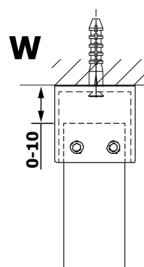

VARIO BLACK jednodielna sprchová zástena do priestoru, matné sklo, 1100 mm

Objednací kód: GX1411GX2214

Rozmery

Šírka: 1100 mm

Výška: 2000 mm

Vlastnosti

Záruka: 3 roky

Technický list

MODEL	A
GX1470	679
GX1480	779
GX1490	879
GX1410	979
GX1411	1079
GX1412	1179
GX1413	1279
GX1414	1379