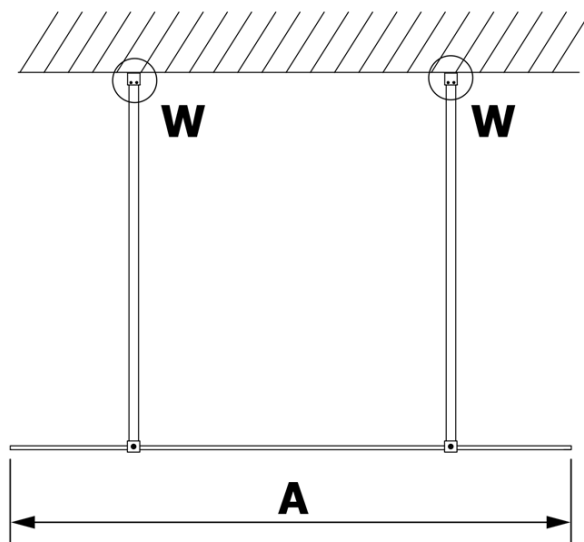

VARIO BLACK jednodielna sprchová zástena do priestoru, matné sklo, 1000 mm

Objednací kód: GX1410GX2214

Základné informácie

Značka: Gelco
Séria: VARIO

Rozmery

Šírka: 1000 mm
Výška: 2000 mm

Vlastnosti

Farba profilu: Čierna mat
Tvar: Jednostenná Walk
Typ výplne: Matné sklo
Úprava skla: Coated glass
Hrúbka skla: 8 mm
Hmotnosť / ks: 44.0 kg
Balenie: 3 ks
Záruka: 3 roky

Technický list

MODEL	A
GX1470	679
GX1480	779
GX1490	879
GX1410	979
GX1411	1079
GX1412	1179
GX1413	1279
GX1414	1379