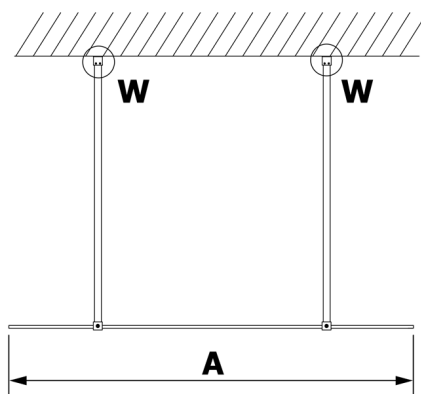

VARIO BLACK jednodielna sprchová zástena do priestoru, matné sklo, 1000 mm

Objednací kód: GX1410GX2214

Rozmery

Šírka: 1000 mm
Výška: 2000 mm

Vlastnosti

Záruka: 3 roky

Technický list

MODEL	A
GX1470	679
GX1480	779
GX1490	879
GX1410	979
GX1411	1079
GX1412	1179
GX1413	1279
GX1414	1379