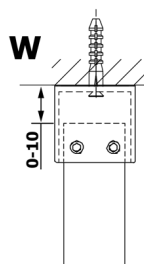

VARIO BLACK jednodielna sprchová zástena do priestoru, matné sklo, 1000 mm

Objednací kód: GX1410GX2214

Rozmery

Šírka: 1000 mm
Výška: 2000 mm

Vlastnosti

Záruka: 3 roky

Technický list

MODEL	A
GX1470	679
GX1480	779
GX1490	879
GX1410	979
GX1411	1079
GX1412	1179
GX1413	1279
GX1414	1379