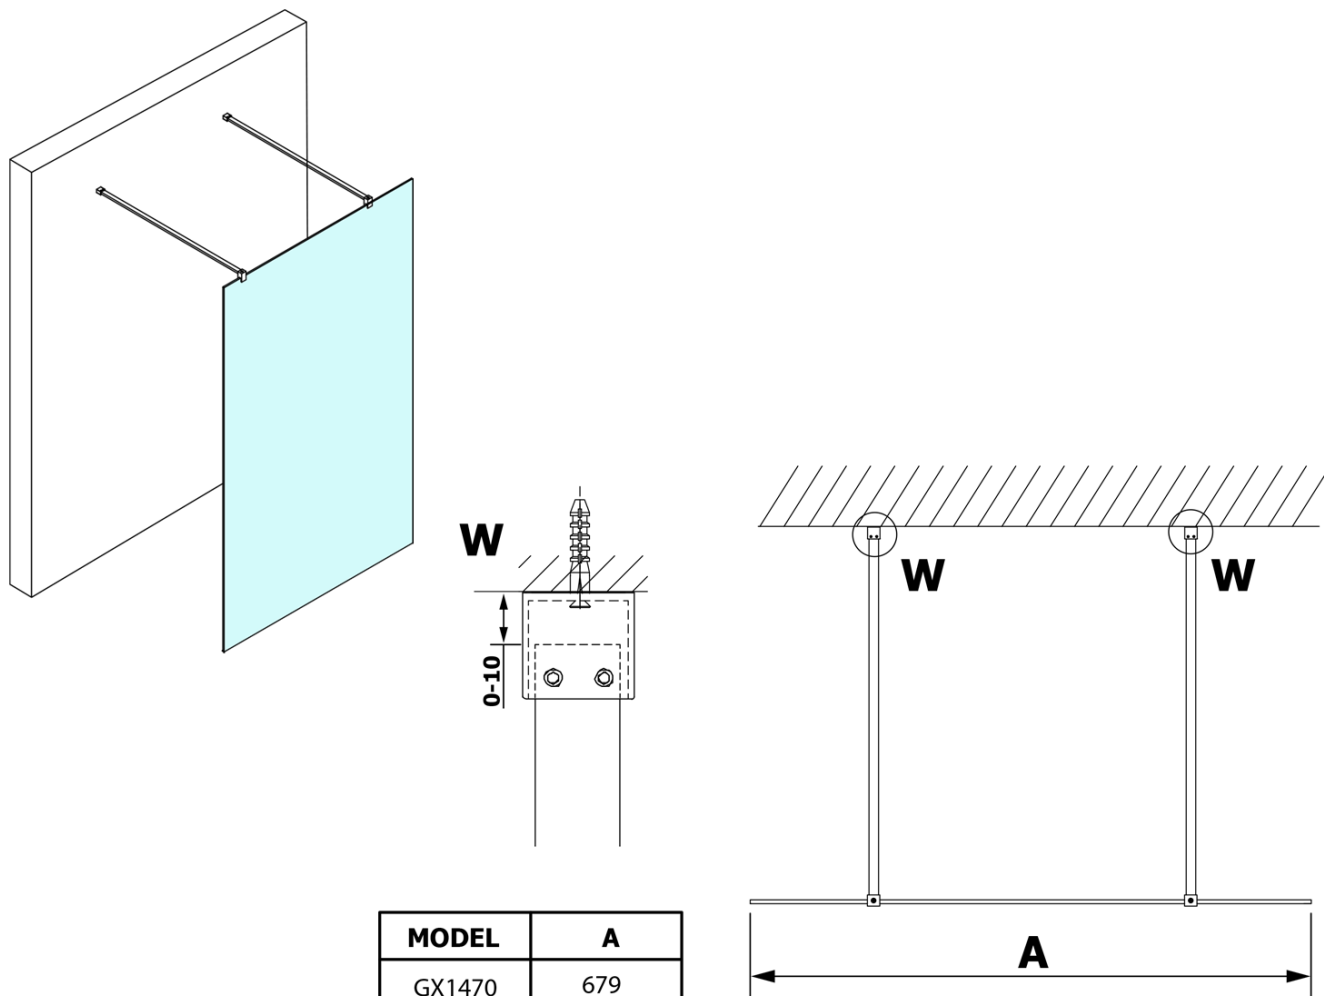

VARIO BLACK jednodielna sprchová zástena do priestoru, matné sklo, 900 mm

Objednací kód: GX1490GX2214

Základné informácie

Značka: Gelco
Séria: VARIO

Rozmery

Šírka: 900 mm
Výška: 2000 mm

Vlastnosti

Farba profilu: Čierna mat
Tvar: Jednostenná Walk
Typ výplne: Matné sklo
Úprava skla: Coated glass
Hrúbka skla: 8 mm
Hmotnosť / ks: 42.0 kg
Balenie: 3 ks
Záruka: 3 roky

Technický list

MODEL	A
GX1470	679
GX1480	779
GX1490	879
GX1410	979
GX1411	1079
GX1412	1179
GX1413	1279
GX1414	1379