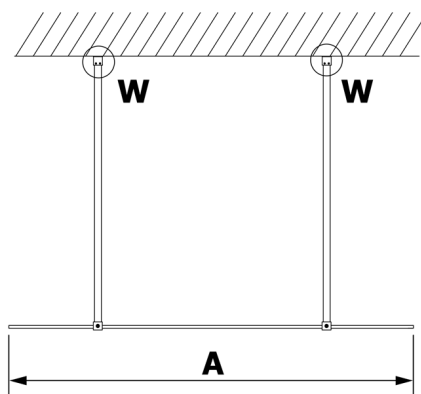

VARIO BLACK jednodielna sprchová zástena do priestoru, matné sklo, 800 mm

Objednací kód: GX1480GX2214

Rozmery

Šírka: 800 mm
Výška: 2000 mm

Vlastnosti

Záruka: 3 roky

Technický list

MODEL	A
GX1470	679
GX1480	779
GX1490	879
GX1410	979
GX1411	1079
GX1412	1179
GX1413	1279
GX1414	1379