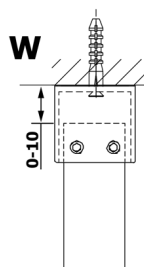

VARIO BLACK jednodielna sprchová zástena do priestoru, matné sklo, 800 mm

Objednací kód: GX1480GX2214

Rozmery

Šírka: 800 mm
Výška: 2000 mm

Vlastnosti

Záruka: 3 roky

Technický list

MODEL	A
GX1470	679
GX1480	779
GX1490	879
GX1410	979
GX1411	1079
GX1412	1179
GX1413	1279
GX1414	1379