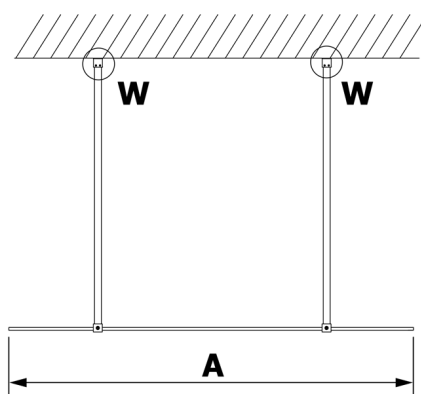

Technický list

MODEL	A
GX1470	679
GX1480	779
GX1490	879
GX1410	979
GX1411	1079
GX1412	1179
GX1413	1279
GX1414	1379