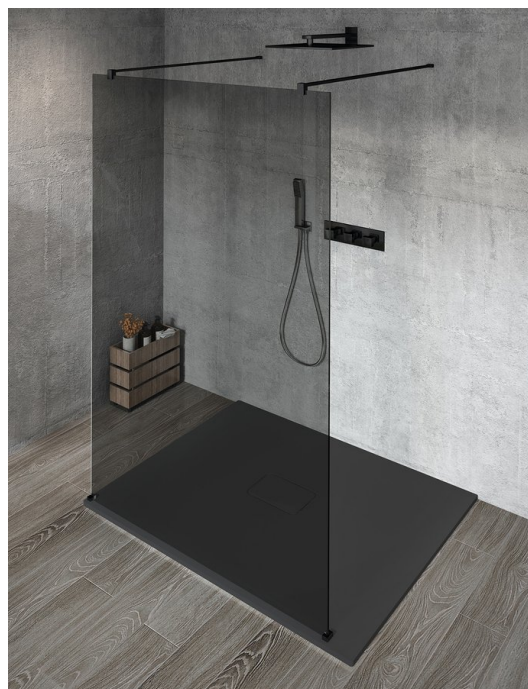

VARIO BLACK jednodielna sprchová zástena do priestoru, dymové sklo, 1400 mm

Objednací kód: GX1314GX2214

Základné informácie

Značka: Gelco
Séria: VARIO

Rozmery

Šírka: 1400 mm
Výška: 2000 mm

Vlastnosti

Farba profilu: Čierna mat
Tvar: Jednostenná Walk
Typ výplne: Dymové sklo
Úprava skla: Coated glass
Hrúbka skla: 8 mm
Hmotnosť / ks: 73.0 kg
Balenie: 3 ks
Záruka: 3 roky