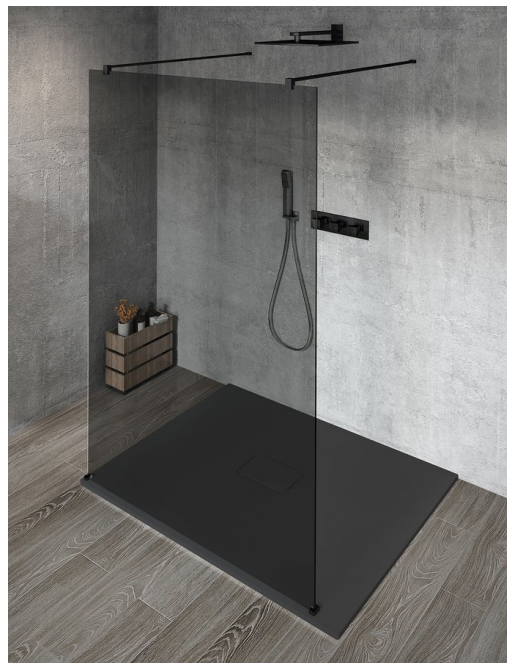

VARIO BLACK jednodielna sprchová zástena do priestoru, dymové sklo, 1400 mm

Objednací kód: GX1314GX2214

Rozmery

Šírka: 1400 mm

Výška: 2000 mm

Vlastnosti

Záruka: 3 roky

Technický list