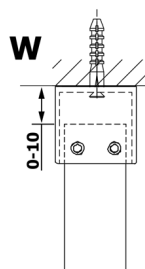

VARIO BLACK jednodielna sprchová zástena do priestoru, dymové sklo, 1400 mm

Objednací kód: GX1314GX2214

Rozmery

Šírka: 1400 mm

Výška: 2000 mm

Vlastnosti

Záruka: 3 roky

Technický list

MODEL	A
GX1370	679
GX1380	779
GX1390	879
GX1310	979
GX1311	1079
GX1312	1179
GX1313	1279
GX1314	1379