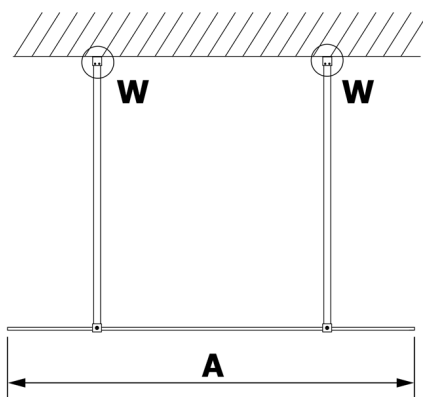

VARIO BLACK jednodielna sprchová zástena do priestoru, dymové sklo, 1400 mm

Objednací kód: GX1314GX2214

Rozmery

Šírka: 1400 mm

Výška: 2000 mm

Vlastnosti

Záruka: 3 roky

Technický list

MODEL	A
GX1370	679
GX1380	779
GX1390	879
GX1310	979
GX1311	1079
GX1312	1179
GX1313	1279
GX1314	1379