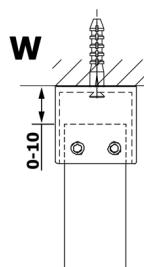

VARIO BLACK jednodielna sprchová zástena do priestoru, dymové sklo, 1300 mm

Objednací kód: GX1313GX2214

Rozmery

Šírka: 1300 mm
Výška: 2000 mm

Vlastnosti

Záruka: 3 roky

Technický list

| MODEL | A |
|--------|------|
| GX1370 | 679 |
| GX1380 | 779 |
| GX1390 | 879 |
| GX1310 | 979 |
| GX1311 | 1079 |
| GX1312 | 1179 |
| GX1313 | 1279 |
| GX1314 | 1379 |