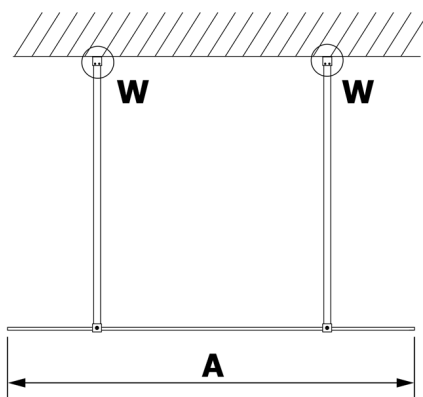

VARIO BLACK jednodielna sprchová zástena do priestoru, dymové sklo, 1300 mm

Objednací kód: GX1313GX2214

Rozmery

Šírka: 1300 mm
Výška: 2000 mm

Vlastnosti

Záruka: 3 roky

Technický list

| MODEL | A |
|--------|------|
| GX1370 | 679 |
| GX1380 | 779 |
| GX1390 | 879 |
| GX1310 | 979 |
| GX1311 | 1079 |
| GX1312 | 1179 |
| GX1313 | 1279 |
| GX1314 | 1379 |