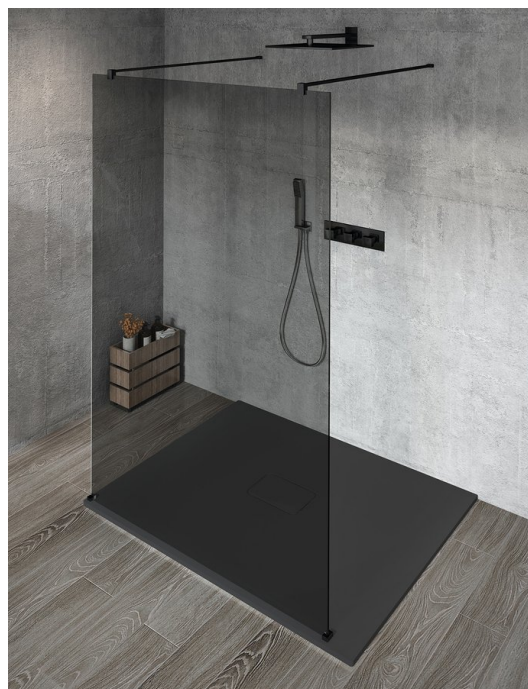

# VARIO BLACK jednodielna sprchová zástena do priestoru, dymové sklo, 1200 mm

Objednací kód: GX1312GX2214

## Základné informácie

Značka: Gelco  
Séria: VARIO

## Rozmery

Šírka: 1200 mm  
Výška: 2000 mm

## Vlastnosti

Farba profilu: Čierna mat  
Tvar: Jednostenná Walk  
Typ výplne: Dymové sklo  
Úprava skla: Coated glass  
Hrúbka skla: 8 mm  
Hmotnosť / ks: 63.0 kg  
Balenie: 3 ks  
Záruka: 3 roky