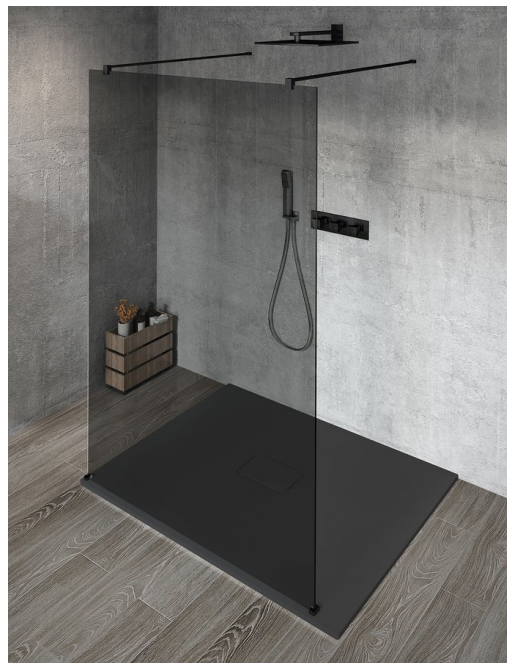

VARIO BLACK jednodielna sprchová zástena do priestoru, dymové sklo, 1200 mm

Objednací kód: GX1312GX2214

Rozmery

Šírka: 1200 mm

Výška: 2000 mm

Vlastnosti

Záruka: 3 roky