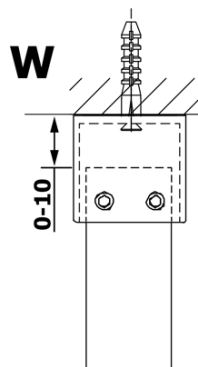

VARIO BLACK jednodielna sprchová zástena do priestoru, dymové sklo, 1100 mm

Objednací kód: GX1311GX2214

Základné informácie

Značka: Gelco
Séria: VARIO

Rozmery

Šírka: 1100 mm
Výška: 2000 mm

Vlastnosti

Farba profilu: Čierna mat
Tvar: Jednostenná Walk
Typ výplne: Dymové sklo
Úprava skla: Coated glass
Hrúbka skla: 8 mm
Hmotnosť / ks: 58.0 kg
Balenie: 3 ks
Záruka: 3 roky

Technický list

MODEL	A
GX1370	679
GX1380	779
GX1390	879
GX1310	979
GX1311	1079
GX1312	1179
GX1313	1279
GX1314	1379