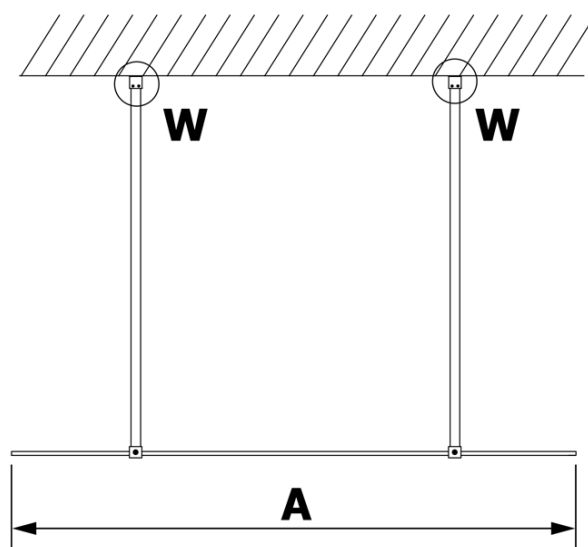

VARIO BLACK jednodielna sprchová zástena do priestoru, dymové sklo, 1100 mm

Objednací kód: GX1311GX2214

Základné informácie

Značka: Gelco
Séria: VARIO

Rozmery

Šírka: 1100 mm
Výška: 2000 mm

Vlastnosti

Farba profilu: Čierna mat
Tvar: Jednostenná Walk
Typ výplne: Dymové sklo
Úprava skla: Coated glass
Hrúbka skla: 8 mm
Hmotnosť / ks: 58.0 kg
Balenie: 3 ks
Záruka: 3 roky

Technický list

MODEL	A
GX1370	679
GX1380	779
GX1390	879
GX1310	979
GX1311	1079
GX1312	1179
GX1313	1279
GX1314	1379