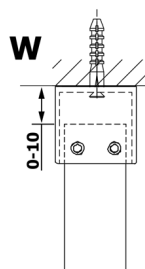

VARIO BLACK jednodielna sprchová zástena do priestoru, dymové sklo, 1100 mm

Objednací kód: GX1311GX2214

Rozmery

Šírka: 1100 mm

Výška: 2000 mm

Vlastnosti

Záruka: 3 roky

Technický list

MODEL	A
GX1370	679
GX1380	779
GX1390	879
GX1310	979
GX1311	1079
GX1312	1179
GX1313	1279
GX1314	1379