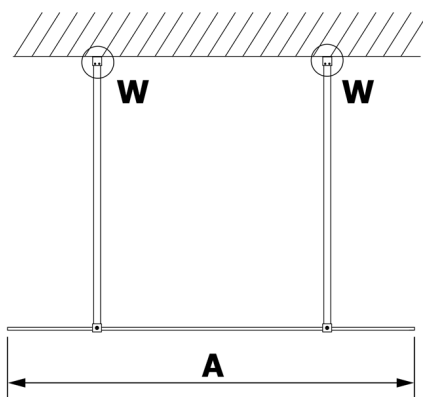

VARIO BLACK jednodielna sprchová zástena do priestoru, dymové sklo, 1100 mm

Objednací kód: GX1311GX2214

Rozmery

Šírka: 1100 mm

Výška: 2000 mm

Vlastnosti

Záruka: 3 roky

Technický list

MODEL	A
GX1370	679
GX1380	779
GX1390	879
GX1310	979
GX1311	1079
GX1312	1179
GX1313	1279
GX1314	1379