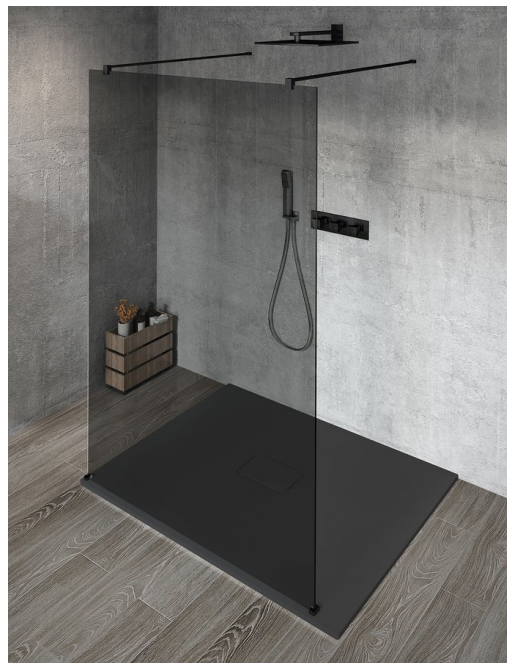

VARIO BLACK jednodielna sprchová zástena do priestoru, dymové sklo, 1100 mm

Objednací kód: GX1311GX2214

Rozmery

Šírka: 1100 mm

Výška: 2000 mm

Vlastnosti

Záruka: 3 roky

Technický list