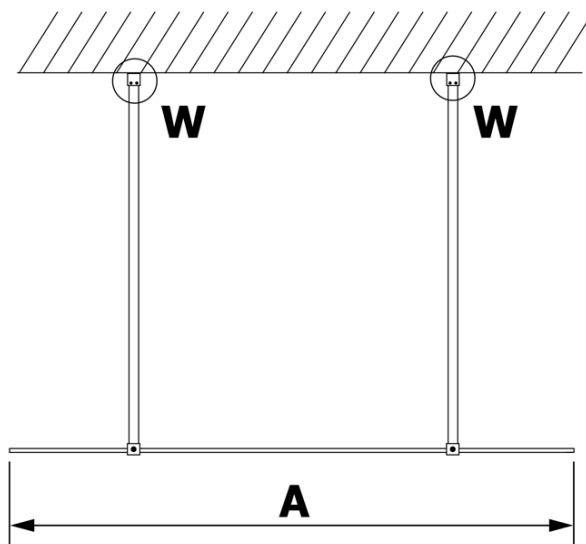

VARIO BLACK jednodielna sprchová zástena do priestoru, dymové sklo, 1000 mm

Objednací kód: GX1310GX2214

Základné informácie

Značka: Gelco
Séria: VARIO

Rozmery

Šírka: 1000 mm
Výška: 2000 mm

Vlastnosti

Farba profilu: Čierna mat
Tvar: Jednostenná Walk
Typ výplne: Dymové sklo
Úprava skla: Coated glass
Hrúbka skla: 8 mm
Hmotnosť / ks: 44.0 kg
Balenie: 3 ks
Záruka: 3 roky

Technický list

MODEL	A
GX1370	679
GX1380	779
GX1390	879
GX1310	979
GX1311	1079
GX1312	1179
GX1313	1279
GX1314	1379