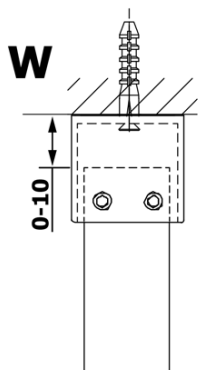

VARIO BLACK jednodielna sprchová zástena do priestoru, dymové sklo, 1000 mm

Objednací kód: GX1310GX2214

Základné informácie

Značka: Gelco
Séria: VARIO

Rozmery

Šírka: 1000 mm
Výška: 2000 mm

Vlastnosti

Farba profilu: Čierna mat
Tvar: Jednostenná Walk
Typ výplne: Dymové sklo
Úprava skla: Coated glass
Hrúbka skla: 8 mm
Hmotnosť / ks: 44.0 kg
Balenie: 3 ks
Záruka: 3 roky

Technický list

MODEL	A
GX1370	679
GX1380	779
GX1390	879
GX1310	979
GX1311	1079
GX1312	1179
GX1313	1279
GX1314	1379