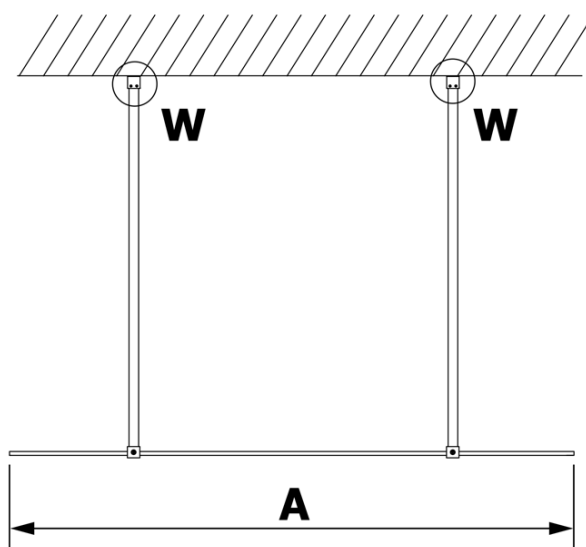

VARIO BLACK jednodielna sprchová zástena do priestoru, dymové sklo, 1000 mm

Objednací kód: GX1310GX2214

Základné informácie

Značka: Gelco
Séria: VARIO

Rozmery

Šírka: 1000 mm
Výška: 2000 mm

Vlastnosti

Farba profilu: Čierna mat
Tvar: Jednostenná Walk
Typ výplne: Dymové sklo
Úprava skla: Coated glass
Hrúbka skla: 8 mm
Hmotnosť / ks: 44.0 kg
Balenie: 3 ks
Záruka: 3 roky

Technický list

MODEL	A
GX1370	679
GX1380	779
GX1390	879
GX1310	979
GX1311	1079
GX1312	1179
GX1313	1279
GX1314	1379