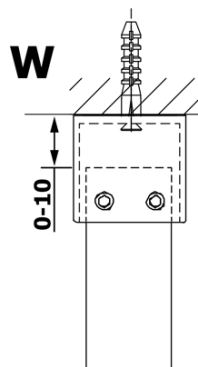

VARIO BLACK jednodielna sprchová zástena do priestoru, dymové sklo, 900 mm

Objednací kód: GX1390GX2214

Základné informácie

Značka: Gelco
Séria: VARIO

Rozmery

Šírka: 900 mm
Výška: 2000 mm

Vlastnosti

Farba profilu: Čierna mat
Tvar: Jednostenná Walk
Typ výplne: Dymové sklo
Úprava skla: Coated glass
Hrúbka skla: 8 mm
Hmotnosť / ks: 41.0 kg
Balenie: 3 ks
Záruka: 3 roky

Technický list

MODEL	A
GX1370	679
GX1380	779
GX1390	879
GX1310	979
GX1311	1079
GX1312	1179
GX1313	1279
GX1314	1379