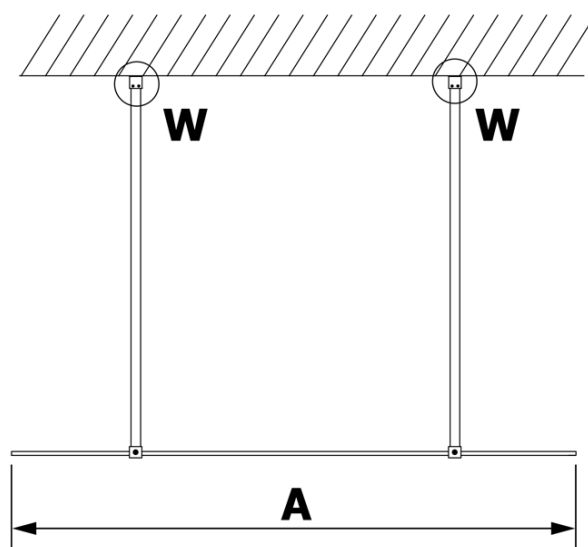

VARIO BLACK jednodielna sprchová zástena do priestoru, dymové sklo, 900 mm

Objednací kód: GX1390GX2214

Základné informácie

Značka: Gelco
Séria: VARIO

Rozmery

Šírka: 900 mm
Výška: 2000 mm

Vlastnosti

Farba profilu: Čierna mat
Tvar: Jednostenná Walk
Typ výplne: Dymové sklo
Úprava skla: Coated glass
Hrúbka skla: 8 mm
Hmotnosť / ks: 41.0 kg
Balenie: 3 ks
Záruka: 3 roky

Technický list

MODEL	A
GX1370	679
GX1380	779
GX1390	879
GX1310	979
GX1311	1079
GX1312	1179
GX1313	1279
GX1314	1379