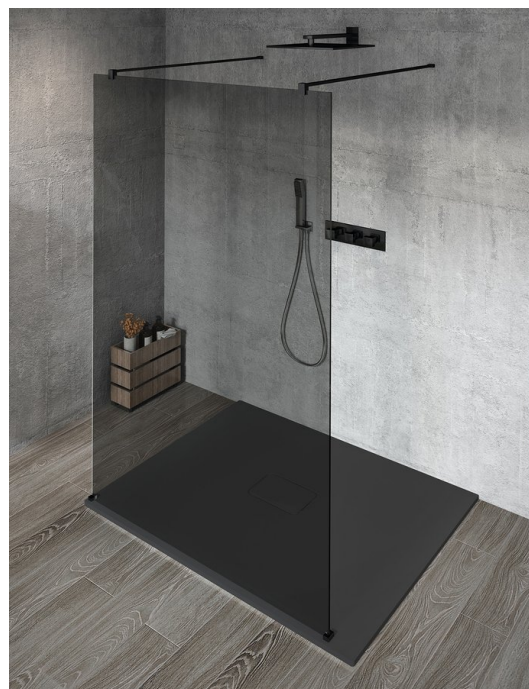

VARIO BLACK jednodielna sprchová zástena do priestoru, dymové sklo, 900 mm

Objednací kód: GX1390GX2214

Základné informácie

Značka: Gelco
Séria: VARIO

Rozmery

Šírka: 900 mm
Výška: 2000 mm

Vlastnosti

Farba profilu: Čierna mat
Tvar: Jednostenná Walk
Typ výplne: Dymové sklo
Úprava skla: Coated glass
Hrúbka skla: 8 mm
Hmotnosť / ks: 41.0 kg
Balenie: 3 ks
Záruka: 3 roky