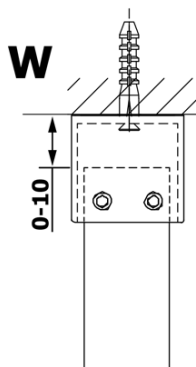

VARIO BLACK jednodielna sprchová zástena do priestoru, dymové sklo, 900 mm

Objednací kód: GX1390GX2214

Základné informácie

Značka: Gelco
Séria: VARIO

Rozmery

Šírka: 900 mm
Výška: 2000 mm

Vlastnosti

Farba profilu: Čierna mat
Tvar: Jednostenná Walk
Typ výplne: Dymové sklo
Úprava skla: Coated glass
Hrúbka skla: 8 mm
Hmotnosť / ks: 41.0 kg
Balenie: 3 ks
Záruka: 3 roky

Technický list

MODEL	A
GX1370	679
GX1380	779
GX1390	879
GX1310	979
GX1311	1079
GX1312	1179
GX1313	1279
GX1314	1379