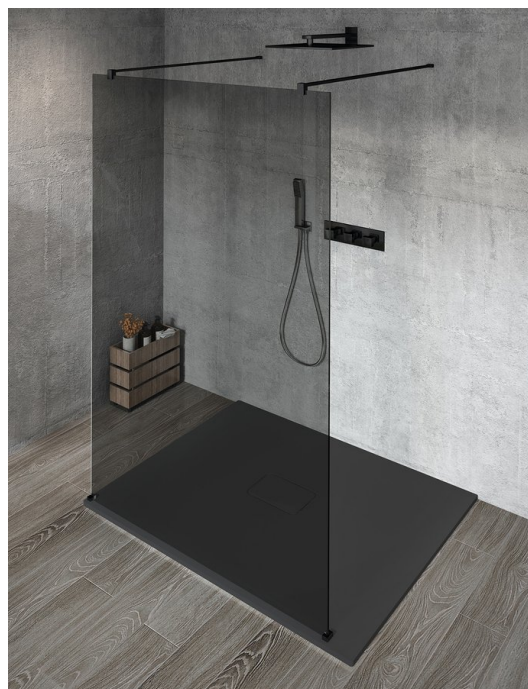

VARIO BLACK jednodielna sprchová zástena do priestoru, dymové sklo, 900 mm

Objednací kód: GX1390GX2214

Základné informácie

Značka: Gelco
Séria: VARIO

Rozmery

Šírka: 900 mm
Výška: 2000 mm

Vlastnosti

Farba profilu: Čierna mat
Tvar: Jednostenná Walk
Typ výplne: Dymové sklo
Úprava skla: Coated glass
Hrúbka skla: 8 mm
Hmotnosť / ks: 41.0 kg
Balenie: 3 ks
Záruka: 3 roky