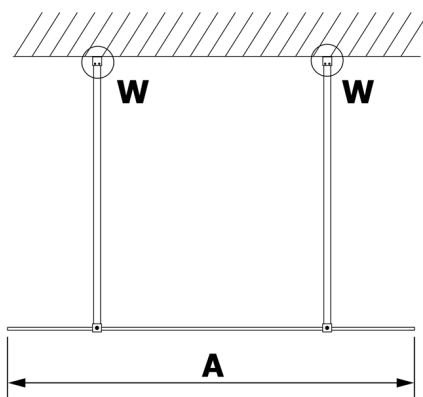

VARIO BLACK jednodielna sprchová zástena do priestoru, dymové sklo, 900 mm

Objednací kód: GX1390GX2214

Rozmery

Šírka: 900 mm
Výška: 2000 mm

Vlastnosti

Záruka: 3 roky

Technický list

MODEL	A
GX1370	679
GX1380	779
GX1390	879
GX1310	979
GX1311	1079
GX1312	1179
GX1313	1279
GX1314	1379