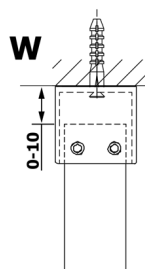

VARIO BLACK jednodielna sprchová zástena do priestoru, dymové sklo, 900 mm

Objednací kód: GX1390GX2214

Rozmery

Šírka: 900 mm
Výška: 2000 mm

Vlastnosti

Záruka: 3 roky

Technický list

MODEL	A
GX1370	679
GX1380	779
GX1390	879
GX1310	979
GX1311	1079
GX1312	1179
GX1313	1279
GX1314	1379