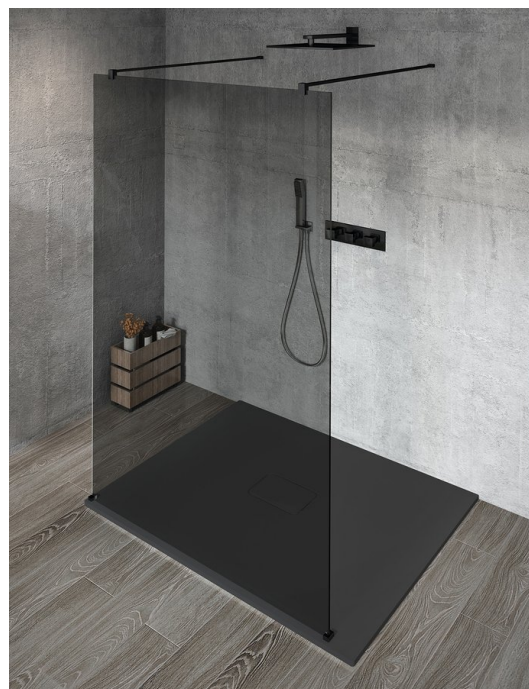

VARIO BLACK jednodielna sprchová zástena do priestoru, dymové sklo, 800 mm

Objednací kód: GX1380GX2214

Základné informácie

Značka: Gelco
Séria: VARIO

Rozmery

Šírka: 800 mm
Výška: 2000 mm

Vlastnosti

Farba profilu: Čierna mat
Tvar: Jednostenná Walk
Typ výplne: Dymové sklo
Úprava skla: Coated glass
Hrúbka skla: 8 mm
Hmotnosť / ks: 34.0 kg
Balenie: 3 ks
Záruka: 3 roky