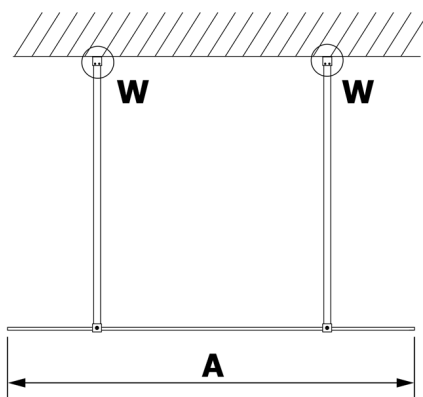

VARIO BLACK jednodielna sprchová zástena do priestoru, dymové sklo, 800 mm

Objednací kód: GX1380GX2214

Rozmery

Šírka: 800 mm
Výška: 2000 mm

Vlastnosti

Záruka: 3 roky

Technický list

MODEL	A
GX1370	679
GX1380	779
GX1390	879
GX1310	979
GX1311	1079
GX1312	1179
GX1313	1279
GX1314	1379