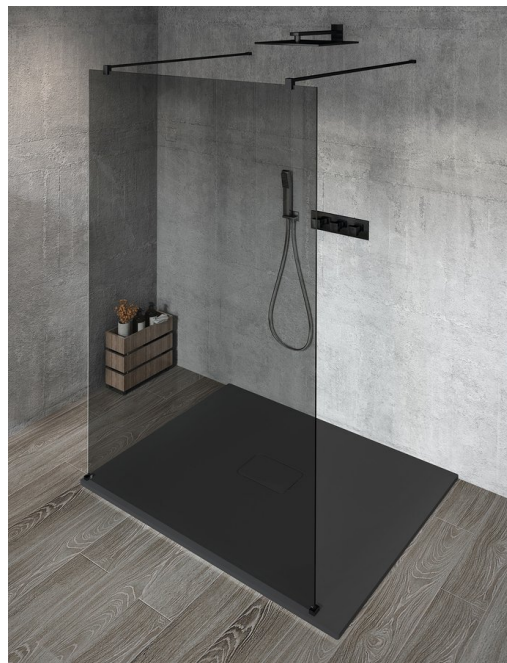

VARIO BLACK jednodielna sprchová zástena do priestoru, dymové sklo, 800 mm

Objednací kód: GX1380GX2214

Rozmery

Šírka: 800 mm
Výška: 2000 mm

Vlastnosti

Záruka: 3 roky

Technický list

MODEL	A
GX1370	679
GX1380	779
GX1390	879
GX1310	979
GX1311	1079
GX1312	1179
GX1313	1279
GX1314	1379