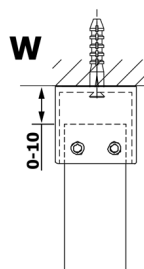

VARIO BLACK jednodielna sprchová zástena do priestoru, dymové sklo, 800 mm

Objednací kód: GX1380GX2214

Rozmery

Šírka: 800 mm
Výška: 2000 mm

Vlastnosti

Záruka: 3 roky

Technický list

MODEL	A
GX1370	679
GX1380	779
GX1390	879
GX1310	979
GX1311	1079
GX1312	1179
GX1313	1279
GX1314	1379