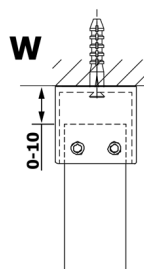

VARIO BLACK jednodielna sprchová zástena do priestoru, dymové sklo, 700 mm

Objednací kód: GX1370GX2214

Rozmery

Šírka: 700 mm
Výška: 2000 mm

Vlastnosti

Záruka: 3 roky

Technický list

MODEL	A
GX1370	679
GX1380	779
GX1390	879
GX1310	979
GX1311	1079
GX1312	1179
GX1313	1279
GX1314	1379