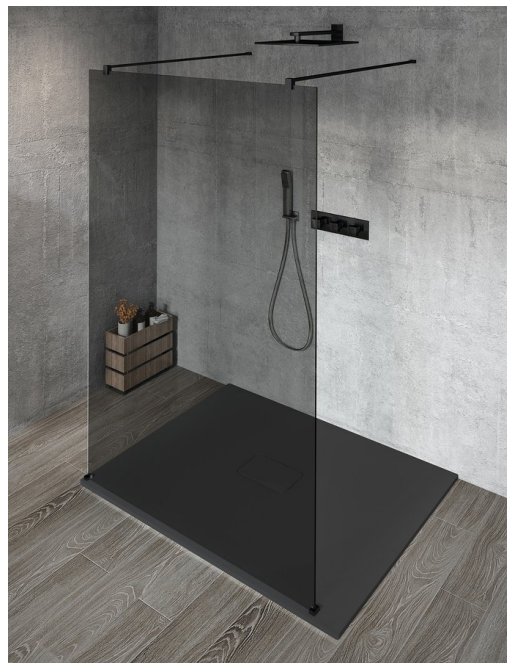

VARIO BLACK jednodielna sprchová zástena do priestoru, dymové sklo, 700 mm

Objednací kód: GX1370GX2214

Rozmery

Šírka: 700 mm
Výška: 2000 mm

Vlastnosti

Záruka: 3 roky

Technický list

MODEL	A
GX1370	679
GX1380	779
GX1390	879
GX1310	979
GX1311	1079
GX1312	1179
GX1313	1279
GX1314	1379