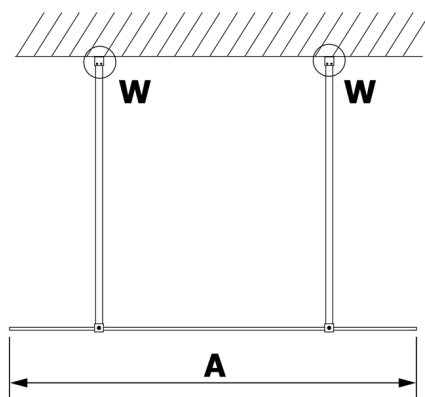

VARIO BLACK jednodielna sprchová zástena do priestoru, dymové sklo, 700 mm

Objednací kód: GX1370GX2214

Rozmery

Šírka: 700 mm
Výška: 2000 mm

Vlastnosti

Záruka: 3 roky

Technický list

MODEL	A
GX1370	679
GX1380	779
GX1390	879
GX1310	979
GX1311	1079
GX1312	1179
GX1313	1279
GX1314	1379