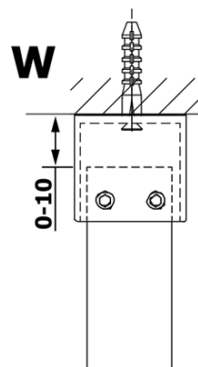

**VARIO BLACK jednodielná sprchová zástena do priestoru,
číre sklo, 1400 mm**

Objednací kód: GX1214GX2214

Základné informácie

Značka: Gelco
Séria: VARIO

Rozmery

Šírka: 1400 mm
Výška: 2000 mm

Vlastnosti

Farba profilu: Čierna mat
Tvar: Jednostenná Walk
Typ výplne: Číre sklo
Úprava skla: Coated glass
Hrúbka skla: 8 mm
Hmotnosť / ks: 76.0 kg
Balenie: 3 ks
Záruka: 3 roky

Technický list

MODEL	A
GX1270	679
GX1280	779
GX1290	879
GX1210	979
GX1211	1079
GX1212	1179
GX1213	1279
GX1214	1379