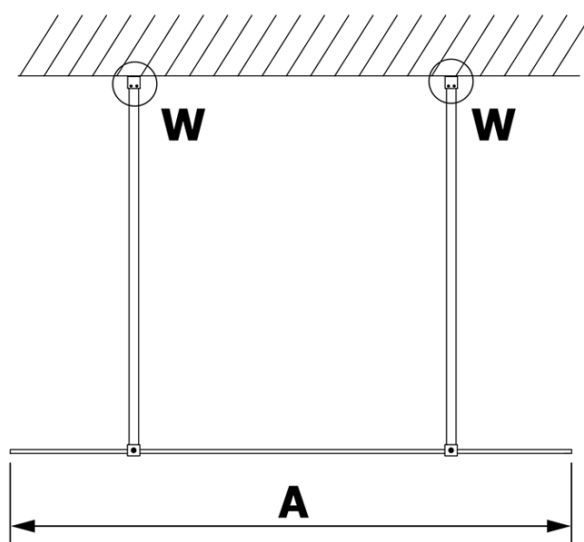

VARIO BLACK jednodielna sprchová zástena do priestoru, číre sklo, 1400 mm

Objednací kód: GX1214GX2214

Základné informácie

Značka: Gelco
Séria: VARIO

Rozmery

Šírka: 1400 mm
Výška: 2000 mm

Vlastnosti

Farba profilu: Čierna mat
Tvar: Jednostenná Walk
Typ výplne: Číre sklo
Úprava skla: Coated glass
Hrúbka skla: 8 mm
Hmotnosť / ks: 76.0 kg
Balenie: 3 ks
Záruka: 3 roky

Technický list

MODEL	A
GX1270	679
GX1280	779
GX1290	879
GX1210	979
GX1211	1079
GX1212	1179
GX1213	1279
GX1214	1379