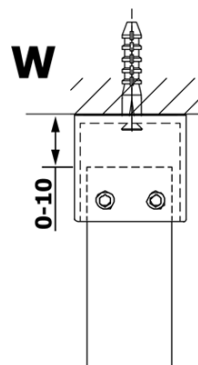

VARIO BLACK jednodielna sprchová zástena do priestoru, číre sklo, 1400 mm

Objednací kód: GX1214GX2214

Základné informácie

Značka: Gelco
Séria: VARIO

Rozmery

Šírka: 1400 mm
Výška: 2000 mm

Vlastnosti

Farba profilu: Čierna mat
Tvar: Jednostenná Walk
Typ výplne: Číre sklo
Úprava skla: Coated glass
Hrúbka skla: 8 mm
Hmotnosť / ks: 76.0 kg
Balenie: 3 ks
Záruka: 3 roky

Technický list

MODEL	A
GX1270	679
GX1280	779
GX1290	879
GX1210	979
GX1211	1079
GX1212	1179
GX1213	1279
GX1214	1379