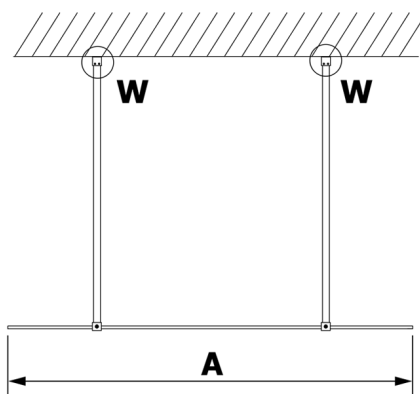

VARIO BLACK jednodielná sprchová zástena do priestoru, číre sklo, 1400 mm

Objednací kód: GX1214GX2214

Rozmery

Šírka: 1400 mm

Výška: 2000 mm

Vlastnosti

Záruka: 3 roky

Technický list

MODEL	A
GX1270	679
GX1280	779
GX1290	879
GX1210	979
GX1211	1079
GX1212	1179
GX1213	1279
GX1214	1379