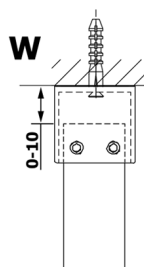

VARIO BLACK jednodielná sprchová zástena do priestoru, číre sklo, 1400 mm

Objednací kód: GX1214GX2214

Rozmery

Šírka: 1400 mm

Výška: 2000 mm

Vlastnosti

Záruka: 3 roky

Technický list

MODEL	A
GX1270	679
GX1280	779
GX1290	879
GX1210	979
GX1211	1079
GX1212	1179
GX1213	1279
GX1214	1379