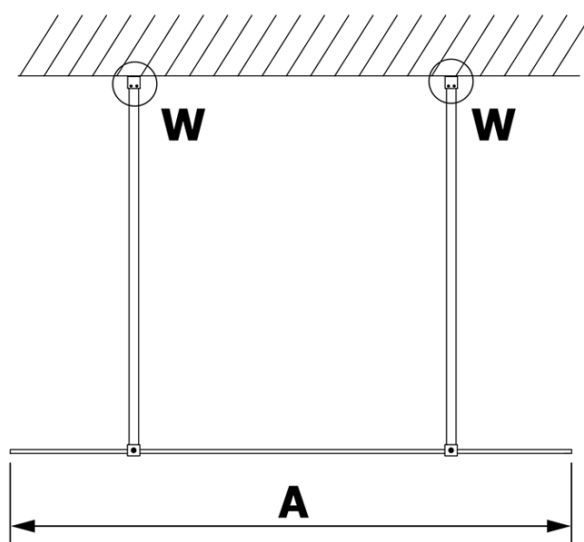

**VARIO BLACK jednodielná sprchová zástena do priestoru,
číre sklo, 1300 mm**

Objednací kód: GX1213GX2214

Základné informácie

Značka: Gelco
Séria: VARIO

Rozmery

Šírka: 1300 mm
Výška: 2000 mm

Vlastnosti

Farba profilu: Čierna mat
Tvar: Jednostenná Walk
Typ výplne: Číre sklo
Úprava skla: Coated glass
Hrúbka skla: 8 mm
Hmotnosť / ks: 71.0 kg
Balenie: 3 ks
Záruka: 3 roky

Technický list

MODEL	A
GX1270	679
GX1280	779
GX1290	879
GX1210	979
GX1211	1079
GX1212	1179
GX1213	1279
GX1214	1379